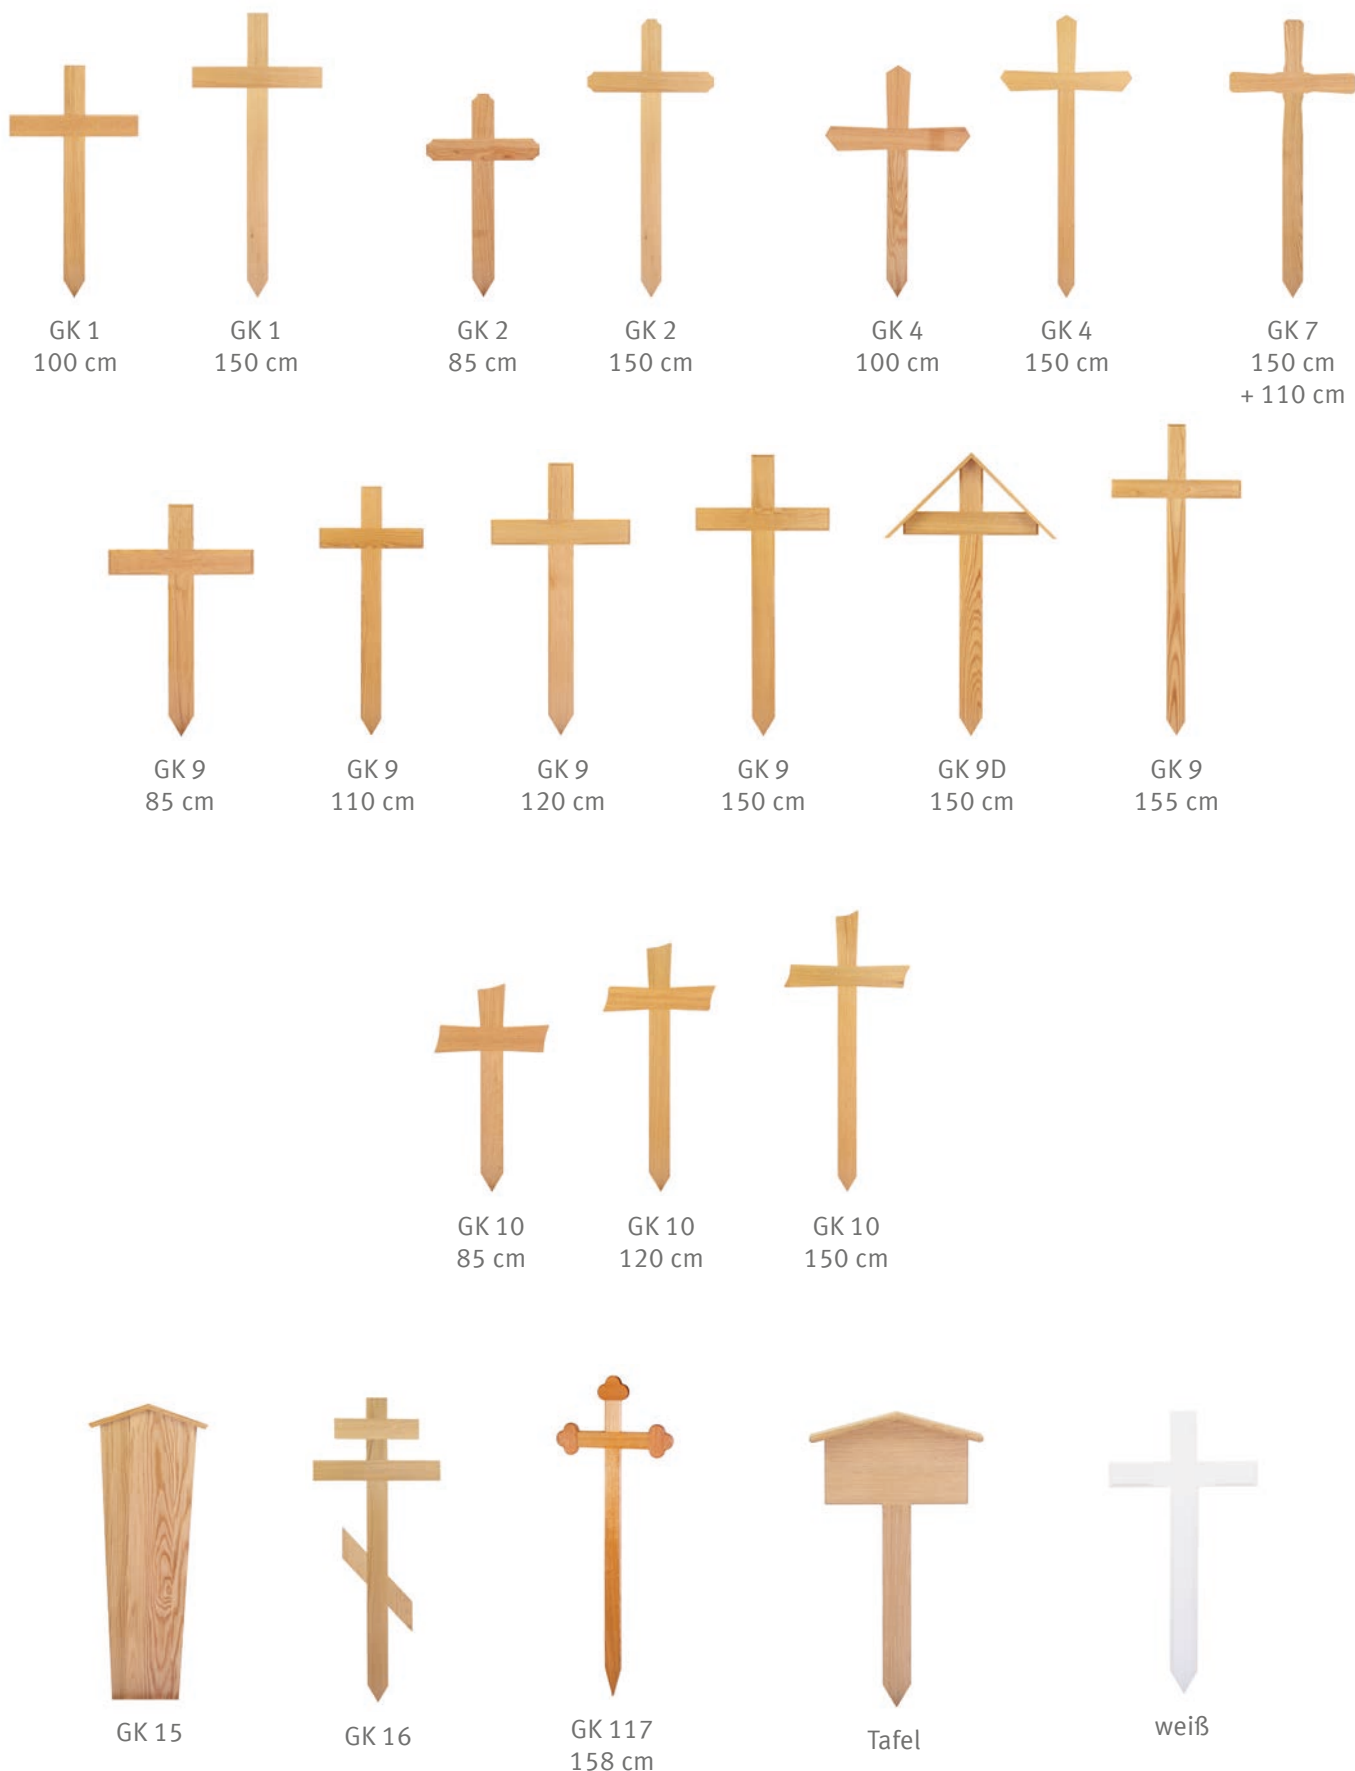

Nadelset

Nitrilhandschuhe

Untersuchungshandschuhe – in unterschiedlichen Größen und Farben erhältlich

Flächendesinfektion & Handdesinfektion

Kalip & Kalon

Saugwatte

Augenkappen oval

Unfallhülle, weiß mit 4 oder 6 verstärkten Griffen, Innenmaße 0,9 m x 2,1 m

GRABKREUZE

Alle Grabkreuze sind aus Eichenholz. Produktion in Baden-Württemberg.
Für jede Form werden verschiedene Größen angeboten.

TALARE

Damentalar
Art.Nr. S-23 D

Herrentalar
Art.Nr. S-536_05 HÖ

Damentalar
Art.Nr. S-548_05 DÖ