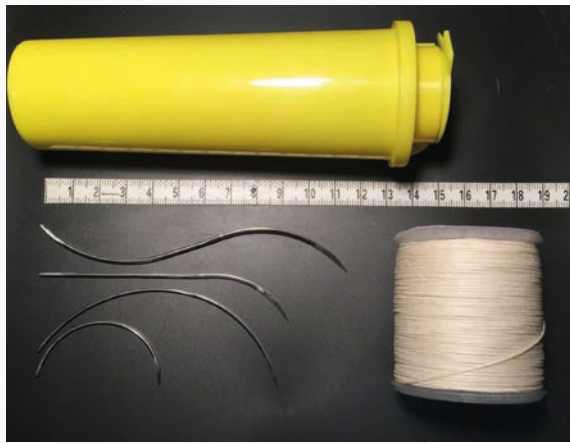

Nadelset

Nitrilhandschuhe

Untersuchungshandschuhe – in unterschiedlichen Größen und Farben erhältlich

Flächendesinfektion & Handdesinfektion

Kalip & Kalon

Saugwatte

Augenkappen oval

Unfallhülle, weiß mit 4 oder 6 verstärkten Griffen, Innenmaße 0,9 m x 2,1 m