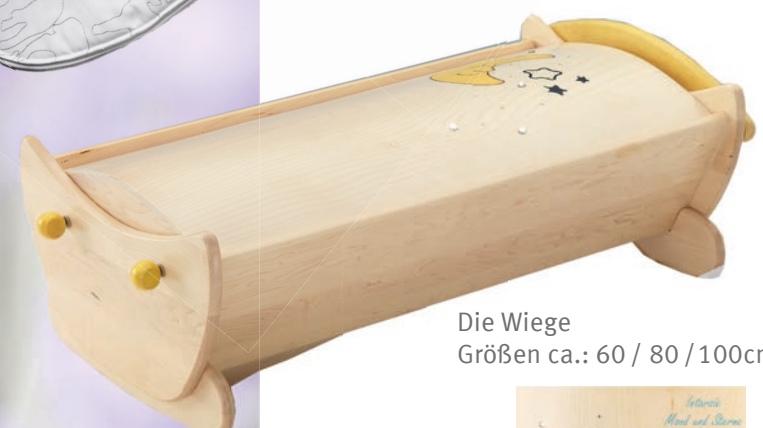

Art.Nr. 100ÜB
Eichentruhe, astig, geölt

Maße 100ÜB: 76 x 200 cm
Maße 100ÜL: 60 x 215 cm

Decke blau mit Bärchen, Kordel
25x50 cm, versch. Größen
Art.Nr. 460-74

Decke rosé mit Bärchen, Stehsaum
25x50 cm, versch. Größen
Art.Nr. 460-179

Schlafsack mit Kissen,
versch. Größen
Art.Nr. 461/80-389 (oben)
Art.Nr. 461/80-402 (unten)

Die Wiege
Größen ca.: 60 / 80 / 100cm

KINDER

Frühchensarg
Kiefer natur, lackiert, ca. 45cm

Frühchensarg
Kiefer weiß, lackiert, ca. 45cm