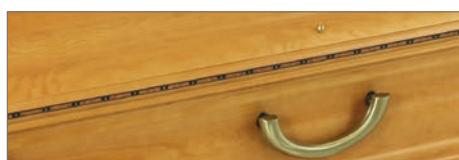

Art.Nr. K321
mit optischer Intarsie